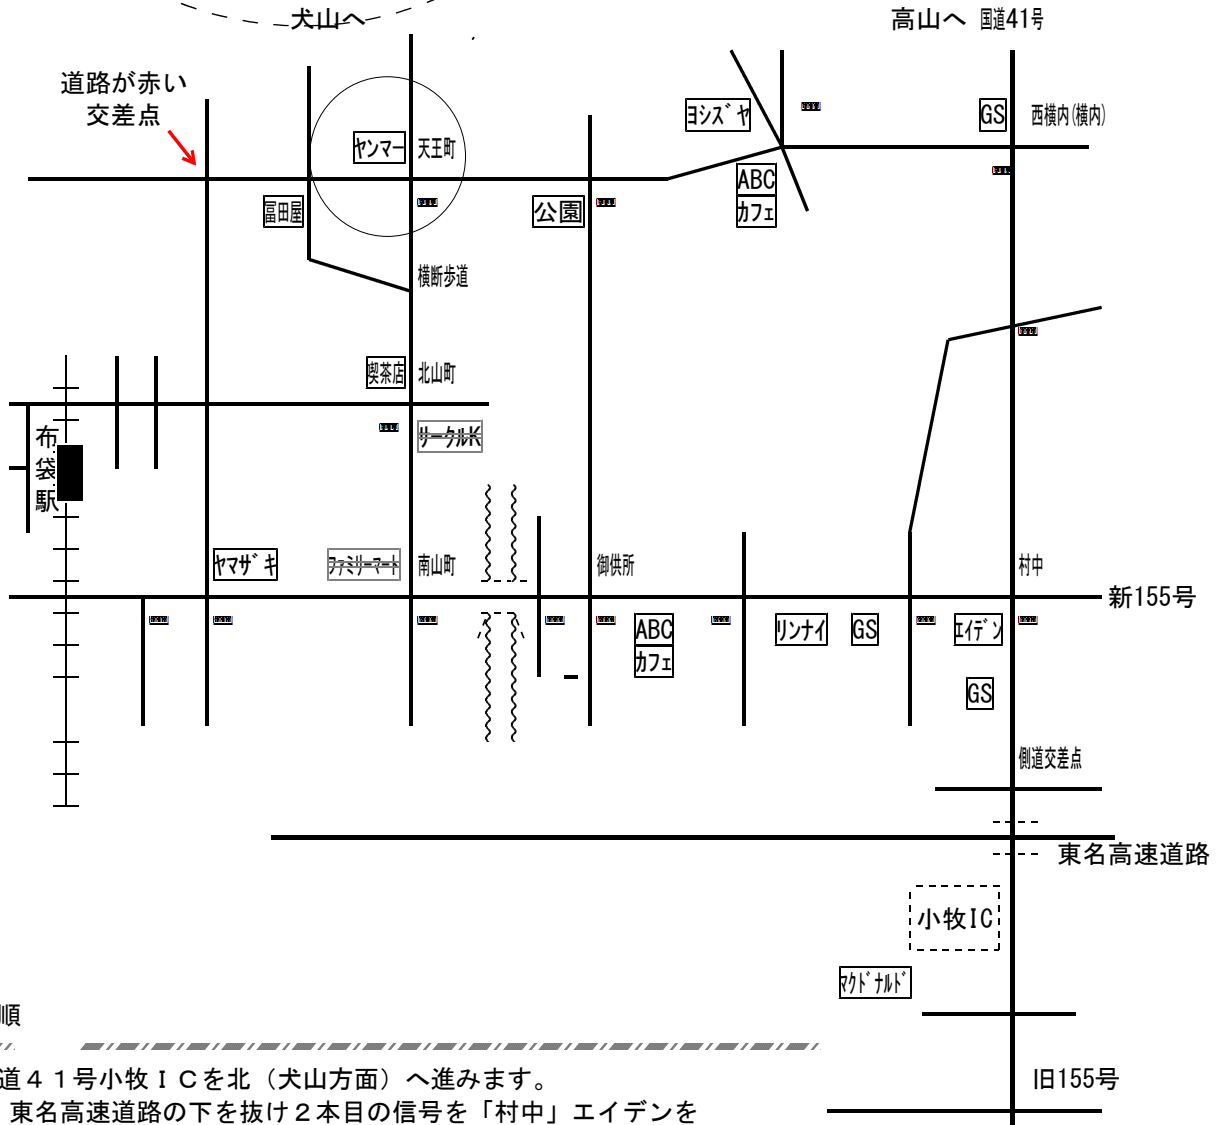

エー・ケー・アイ  
 愛知県江南市天王町駒野60  
 TEL0587-56-5396 FAX0587-56-5467

道順

- 国道41号小牧ICを北(犬山方面)へ進みます。
- 東名高速道路の下を抜け2本目の信号を「村中」エイデンを左(西)へ曲がります。
- 当分西に進むと(1Kぐらい)御供所の信号が有り、越すと五条川の橋が有ります。
- 次の信号「南山市」を右(北・犬山方面)に曲がります。
- 約500mぐらいで天王町の交差点になります。
- 左(西)に曲がり、右側(北)のクリーム色の3階立ての建物が事務所になります。